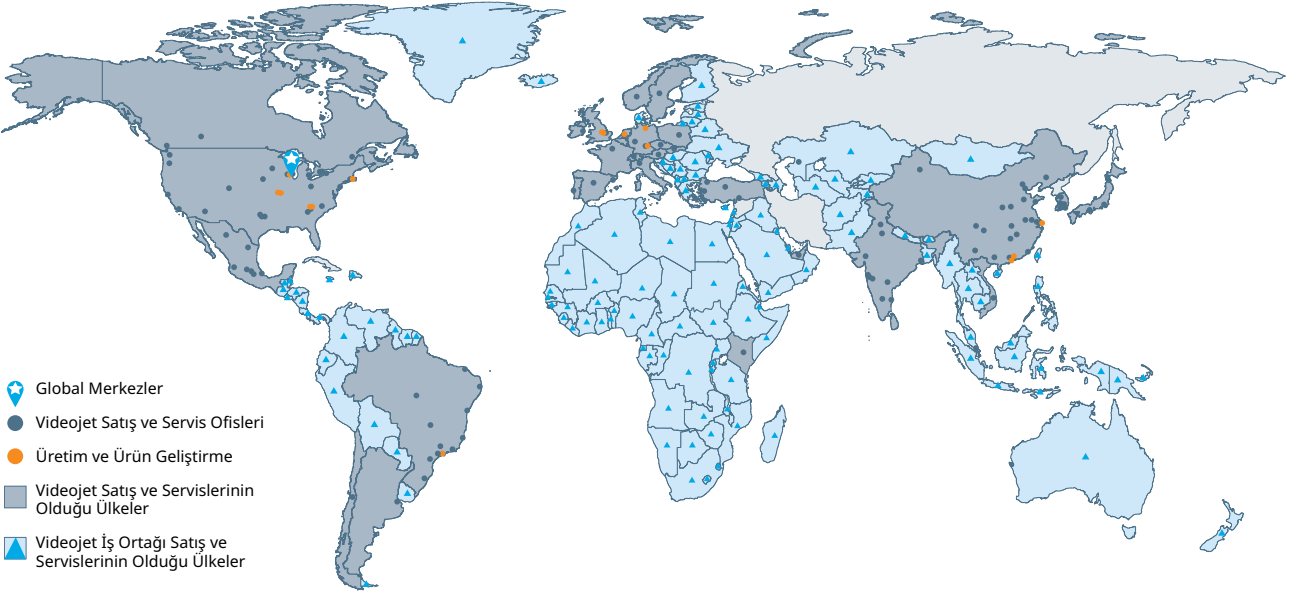

Gönül rahatlığı işimizin temel parçalarından biridir.

Videojet Technologies; hat üzerinde yazdırma, kodlama ve markalama ürünleri, uygulamaya özgü sıvı ve ürün kullanım ömrü hizmetleri sunan ve ürün tanımlama pazarında dünya lideri olan bir kuruluştur.

Hedefimiz, ambalajlı tüketici ürünleri, ilaç ve endüstriyel ürünler sektörlerinde müşterilerimizle iş birliği yaparak onların üretkenliğini artırmak, markalarını korumak, geliştirmek ve sektör eğilimleri ile yasal mevzuatın bir adım önünde olmalarını sağlamaktır. Sürekli Mürekkep Püskürtmeli Inkjet (CIJ), Termal Inkjet (TIJ), Lazer Markalama, Termal Transfer Baskı (TTO), koli kodlama ve etiketleme ve çok çeşitli yazdırma teknolojileri alanındaki lider konumumuz ve müşteri uygulama uzmanlarımız sayesinde Videojet, dünya çapında 400.000'den fazla yazıcı kurulumu gerçekleştirmiştir.

Müşterilerimiz, günde on milyardan fazla ürüne kodlama yapmak için Videojet ürünlerine güvenmektedir. Müşteri satış, uygulama, servis ve eğitim desteği, dünya genelinde 26 ülkede 4000'den fazla ekip üyesinin doğrudan faaliyetleri ile sağlanmaktadır. Bunun yanında, Videojet'in dağıtım ağı, 135 ülkede 400'den fazla dağıtıcı ve OEM ile hizmet vermektedir.

Tel **+90-216-900-2836**
E-posta **iletisim@videojet.com**
veya **www.videojet.com.tr**
adresini ziyaret edin

Videojet Technologies Inc.
Çubukçuoğlu İş Merkezi Küçükbakkalköy Mah
Rüya Sok. No:11 Ataşehir İstanbul

© 2022 Videojet Technologies Inc. — Tüm hakları saklıdır.

Videojet Technologies Inc. sürekli ürün gelişimini ilke olarak benimsemiştir. Bildirimde bulunmadan tasarım ve/veya teknik özellikleri değiştirme hakkımızı saklı tutarız.

Parça No. SL000712
br-1580-c-cellular-tr