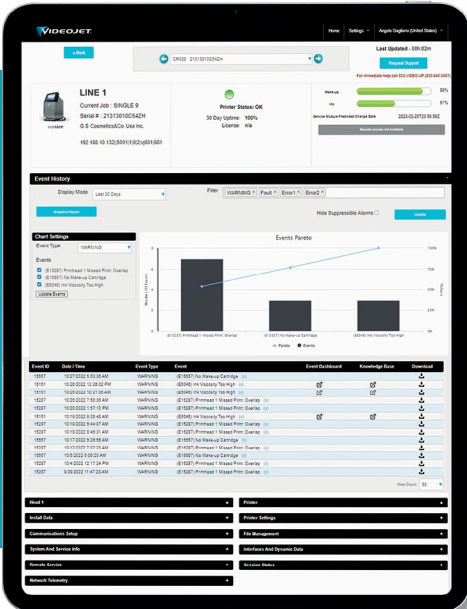

Gerçek zamanlı görünürlük ile hızlı tepki verin

VideojetConnect Remote Service (VRS), yazıcı sorunlarının gerçek zamanlı bildirimini sunarak hem Videojet uzmanlarının hem de teknisyenlerinizin sorunu uzaktan tanımlamalarına ve daha kısa sürede ilgilenmelerine olanak sağlar.