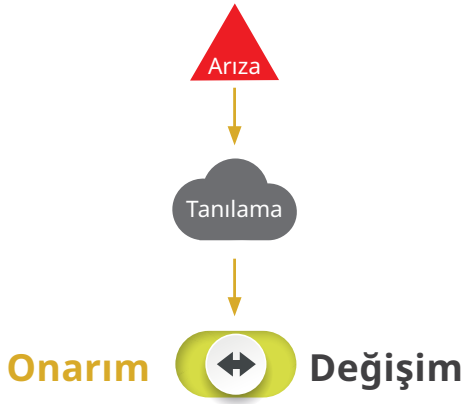

Endüstri 4.0 için geleceğe hazır

İhtiyacınız olan tüm bağlanabilirliği sağlamak üzere tasarlanan 1580 C, modern baskı zorluklarını ve Endüstri 4.0'ın gelecekteki ihtiyaçlarını karşılamaya hazırdır. Dahili Wi-Fi ve hücresel bağlantılar, kablosuz iletişim için kolay ve güvenli bir yol sağlarken, web sunucusu özelliği ve otomatik sorun giderme uzaktan çalışmayı kolaylaştırır.

Arıza durumlarından hızla kurtulun

Videojet Rapid Recover™ gelişmiş otomatik sorun giderme yöntemlerini kullanarak yazıcı arızasının kolayca giderilip giderilemeyeceğini veya yedek bir yazıcıya mı ihtiyaç olduğunu hızlıca belirler ve hızla hattın yeniden çalışır duruma gelmesini sağlar.

Uzaktan arayüz kontrolü

Web sunucusu özelliği, müşterilerin ana bilgisayarlarda desteklenen web tarayıcıları aracılığıyla yazıcılara erişmesine olanak tanır. Her yazıcı için en fazla beş web sunucusu oturumuna izin verilir.

Bağlantı Hazır

Videojet yazıcılar, BT iş yükünü en aza indirmeye, ekipmanı ağına bağlamak için gereken maliyeti azaltmaya ve yazıcınızın mobilitesini artırmaya yardımcı olabilecek bir dizi bağlantı çözümü sunar.