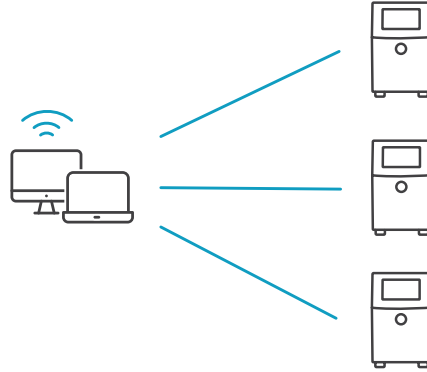

Endüstri 4.0 için geleceğe hazır

İhtiyacınız olan tüm bağlanabilirliği sağlamak üzere tasarlanan 1580 C, modern baskı zorluklarını ve Endüstri 4.0'ın gelecekteki ihtiyaçlarını karşılamaya hazırdır. Dahili Wi-Fi ve hücresel bağlantılar, kablosuz iletişim için kolay ve güvenli bir yol sağlarken, web sunucusu özelliği ve otomatik sorun giderme uzaktan çalışmayı kolaylaştırır.

Arıza durumlarından hızla kurtulun

Videojet Rapid Recover™ gelişmiş otomatik sorun giderme yöntemlerini kullanarak yazıcı arızasının kolayca giderilip giderilemeyeceğini veya yedek bir yazıcıya mı ihtiyaç olduğunu hızlıca belirler ve hızla hattın yeniden çalışır duruma gelmesini sağlar.

Uzaktan arayüz kontrolü

Web sunucusu özelliği, müşterilerin ana bilgisayarlarda desteklenen web tarayıcıları aracılığıyla yazıcılara erişmesine olanak tanır. Her yazıcı için en fazla beş web sunucusu oturumuna izin verilir.

Bağlantı Hazır

Videojet yazıcılar, BT iş yükünü en aza indirmeye, ekipmanı ağına bağlamak için gereken maliyeti azaltmaya ve yazıcınızın mobilitesini artırmaya yardımcı olabilecek bir dizi bağlantı çözümü sunar.