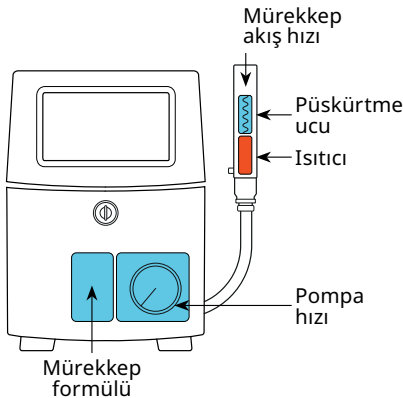

Daha kolay yeniden dolaşım

Konik karıştırıcı tankı, pigment yerleşmesini azaltmak için tasarlanmıştır. Şekli, pigmentin mürekkep içinde sürekli olarak yeniden dolaşımını kolaylaştırır.